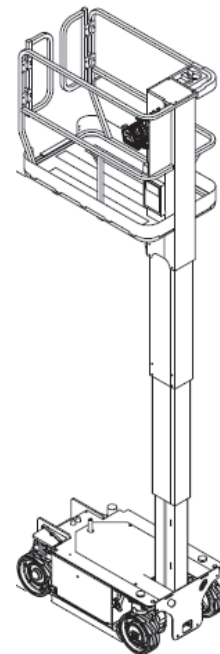

SP-P57-E (JLG 1230ES)

5,70m
Arbeitshöhe

Ausstattung

- 3,66 m Plattformhöhe
- 0,06 m Bodenfreiheit
- Indoor (1Pers.) /Outdoor (1Pers.)
- extrem klein, leicht & wendig

Technische Daten

SP-P57-E

Antriebsart	Elektro / Batterie
maximale Tragfähigkeit im Korb	230 kg
Korbabmessungen (LxB)	1,26 m x 0,69 m
Plattform verlängerbar (L) bis	-
Maschinenabmessungen (LxBxH)	1,36m x 0,76m x 1,65m
Transportabmessungen (LxBxH)	1,36m x 0,76m x 1,65m
Eigengewicht	790 kg
Steigfähigkeit	25 %
Bereifungsart	Vollgummi-markierungsarm
Abstützung	Nein