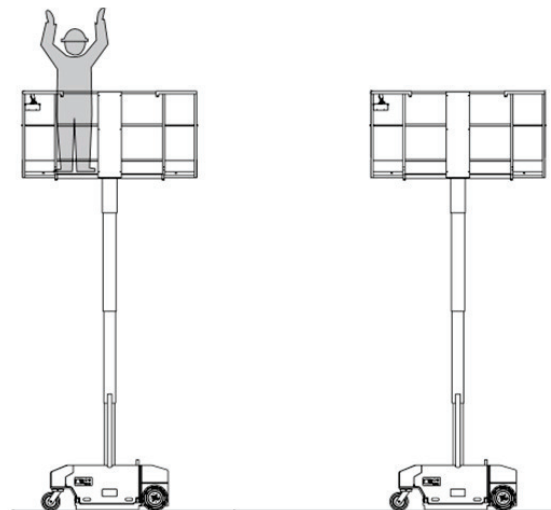

SP-P49-E (Bravi LUIm S.I.)

Ausstattung

- 2,90 m Plattformhöhe
- 0,08 m Bodenfreiheit
- Indoor (1Pers.)
- extrem klein, leicht & wendig
- kl. Plattformschub re. & li.

Technische Daten

SP-P49-E

Antriebsart	Elektro / Batterie
maximale Tragfähigkeit im Korb	180 kg
Korbabmessungen (LxB)	1,21 m x 0,76 m
Plattform verlängerbar (L) bis	2 x 0,30 m (re. & li.)
Maschinenabmessungen (LxBxH)	1,21m x 0,76m x 1,70m
Transportabmessungen (LxBxH)	1,21m x 0,76m x 1,70m
Eigengewicht	450 kg
Steigfähigkeit	20 %
Bereifungsart	Vollgummi-markierungsarm
Abstützung	Nein