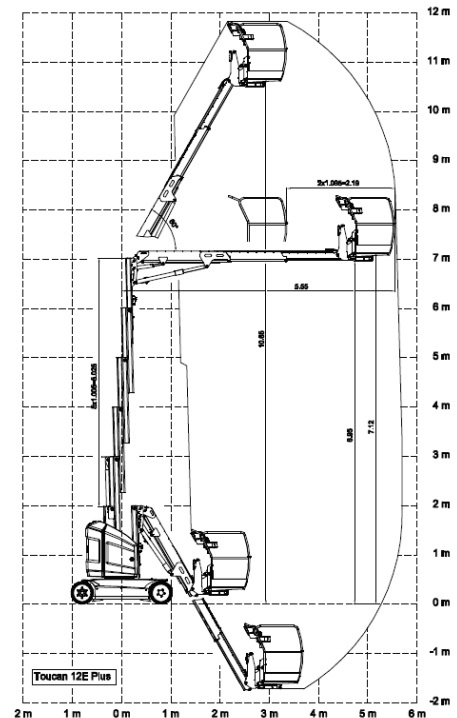

SP-M126-E (JLG Toucan 12E plus)

**12,65m
Arbeitshöhe**

Ausstattung

- 10,65m Plattformhöhe
- Knickpunkt bei 7,12 m
- teleskopierbarer Korbarm
- 0,10 m Bodenfreiheit
- In- & Outdoor (2 Pers.)

Technische Daten

SP-M126-E

Antriebsart	Elektro / Batterie
maximale Tragfähigkeit im Korb	200 kg
maximale seitliche Reichweite	6,05 m
Maschinenabmessungen (LxBxH)	3,65m x 1,20m x 1,99m
Transportabmessungen (LxBxH)	3,65m x 1,20m x 1,99m
Korbabmessungen (LxB)	1,05 m x 0,70 m
Eigengewicht	4.900 kg
Steigfähigkeit	30 %
Drehwagenüberhang	0,13 m
Abstützbreite	-
Bereifungsart	Vollgummi - markierungsarm