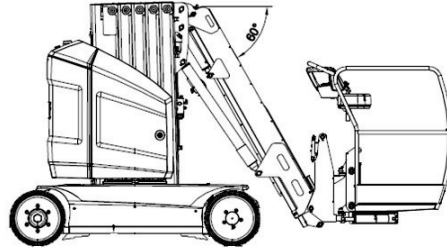

SP-M126-E (JLG Toucan 12E plus)

**12,65m
Arbeitshöhe**

Ausstattung

- 10,65m Plattformhöhe
- Knickpunkt bei 7,12 m
- teleskopierbarer Korbarm
- 0,10 m Bodenfreiheit
- In- & Outdoor (2 Pers.)

Technische Daten

SP-M126-E

Antriebsart	Elektro / Batterie
maximale Tragfähigkeit im Korb	200 kg
maximale seitliche Reichweite	6,05 m
Maschinenabmessungen (LxBxH)	3,65m x 1,20m x 1,99m
Transportabmessungen (LxBxH)	3,65m x 1,20m x 1,99m
Korbabmessungen (LxB)	1,05 m x 0,70 m
Eigengewicht	4.900 kg
Steigfähigkeit	30 %
Drehwagenüberhang	0,13 m
Abstützbreite	-
Bereifungsart	Vollgummi - markierungsarm