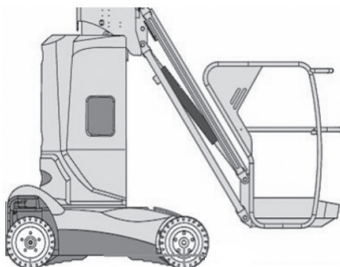

SP-M100-E (Haulotte Star10)

Ausstattung

- 8,00m Plattformhöhe
- Knickpunkt bei 6,20 m
- 0,08 m Bodenfreiheit
- Indoor (2Pers.) & Outdoor (1 Pers.)

Technische Daten

SP-M100-E

Antriebsart	Elektro / Batterie
maximale Tragfähigkeit im Korb	200 kg (In- & Outdoor)
maximale seitliche Reichweite	3,00 m
Maschinenabmessungen (LxBxH)	2,70m x 1,00m x 1,99m
Transportabmessungen (LxBxH)	2,70m x 1,00m x 1,99m
Korbabmessungen (LxB)	0,98 m x 0,78 m
Eigengewicht	2.750kg
Steigfähigkeit	25 %
Drehwagenüberhang	0,00 m
Abstützbreite	-
Bereifungsart	Vollgummi - markierungsarm