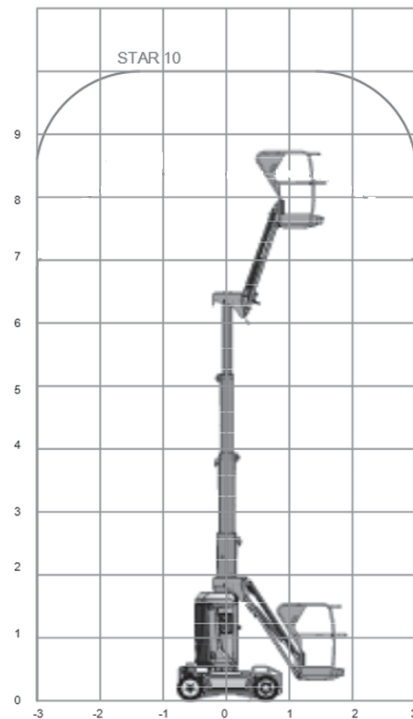

SP-M100-E (Haulotte Star10)

Ausstattung

- 8,00m Plattformhöhe
- Knickpunkt bei 6,20 m
- 0,08 m Bodenfreiheit
- Indoor (2Pers.) & Outdoor (1 Pers.)

Technische Daten

SP-M100-E

Antriebsart	Elektro / Batterie
maximale Tragfähigkeit im Korb	200 kg (In- & Outdoor)
maximale seitliche Reichweite	3,00 m
Maschinenabmessungen (LxBxH)	2,70m x 1,00m x 1,99m
Transportabmessungen (LxBxH)	2,70m x 1,00m x 1,99m
Korbabmessungen (LxB)	0,98 m x 0,78 m
Eigengewicht	2.750kg
Steigfähigkeit	25 %
Drehwagenüberhang	0,00 m
Abstützbreite	-
Bereifungsart	Vollgummi - markierungsarm

neues Modell - Eigengewicht 2.677 kg
 PSAgA ist gemäß Bedienungsanleitung anzulegen.

Haben Sie noch Fragen?

Gräber AG

Arbeitsbühnenvermietung
 Hahnstraße 7
 D-88250 Weingarten

Telefon +49 (0)751 56 96 97-0
 Telefax +49 (0)751 56 96 97-0
 E-Mail info@graeber.ag