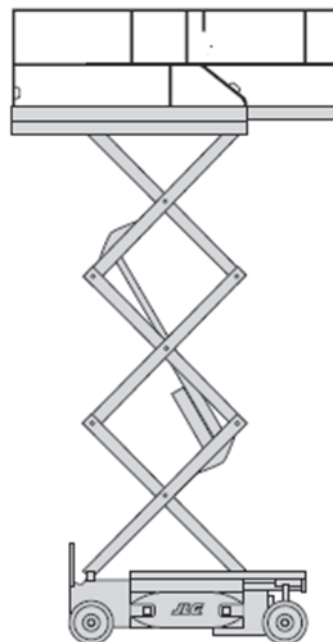

**SB99-E (JLG 2646ES)**

**Ausstattung**

- 7,92m Plattformhöhe
- 0,09 m Bodenfreiheit
- Indoor (2Pers.) / Outdoor (2Pers.)
- abklappbares Geländer

**Technische Daten**

**SB99-E**

Antriebsart	Elektro / Batterie
maximale Tragfähigkeit im Korb	450 kg / (230kg Outdoor)
Korbabmessungen (LxB)	2,50 m x 1,12 m
Plattform verlängerbar (L) bis	3,77 m x 1,12 m
Maschinenabmessungen (LxBxH)	2,50m x 1,17m x 2,36m
Transportabmessungen (LxBxH)	2,50m x 1,17m x 2,01m
Eigengewicht	2.740 kg
Steigfähigkeit	25 %
Bereifungsart	Vollgummi-markierungsarm
Abstützung	Nein