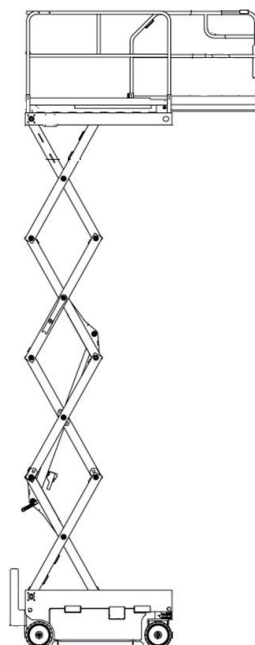

**SB56-E (Dingli/PB ECo S06-7ECS)**

**Ausstattung**

- 3,60 m Plattformhöhe
- 0,06 m Bodenfreiheit
- Indoor (2Pers.) /Outdoor (1Pers.)
- extrem klein, leicht & wendig
- abklappbares Geländer

**Technische Daten**

**SB56-E**

|                                |                          |
|--------------------------------|--------------------------|
| Antriebsart                    | Elektro / Batterie       |
| maximale Tragfähigkeit im Korb | 240 kg                   |
| Korbabmessungen (LxB)          | 1,29 m x 0,70 m          |
| Plattform verlängerbar (L) bis | 1,89 m x 0,70 m          |
| Maschinenabmessungen (LxBxH)   | 1,44m x 0,76m x 2,03 m   |
| Transportabmessungen (LxBxH)   | 1,44m x 0,76m x 1,67m    |
| Eigengewicht                   | 880 kg                   |
| Steigfähigkeit                 | 25 %                     |
| Bereifungsart                  | Vollgummi-markierungsarm |
| Abstützung                     | Nein                     |