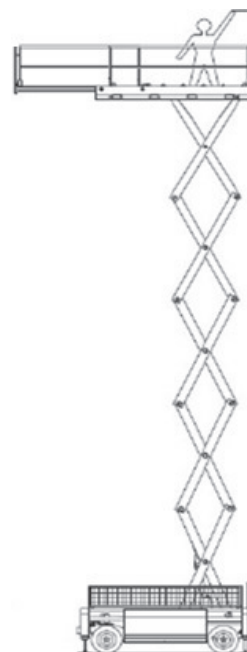

SB225-E (PB S225-12ES)

**22,50m
Arbeitshöhe**

Ausstattung

- 20,50m Plattformhöhe
- 0,21 m Bodenfreiheit
- Indoor (2 Pers.) / Outdoor 2 Pers.)
- hydraulische Stützen

Technische Daten

SB225-E

Antriebsart	Elektro / Batterie
maximale Tragfähigkeit im Korb	450 kg
Korbabmessungen (LxB)	3,98 m x 1,20 m
Plattform verlängerbar (L) bis	5,48 m x 1,20 m
Maschinenabmessungen (LxBxH)	4,49m x 1,22m x 3,69m
Transportabmessungen (LxBxH)	4,49m x 1,22m x 2,91m
Eigengewicht	10.290 kg
Steigfähigkeit	25 %
Bereifungsart	Vollgummi-markierungsarm
Abstützung	JA