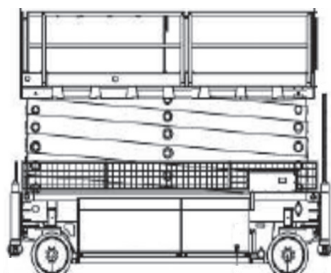

SB225-E (PB S225-12ES)

**22,50m
Arbeitshöhe**

Ausstattung

- 20,50m Plattformhöhe
- 0,21 m Bodenfreiheit
- Indoor (2 Pers.) / Outdoor 2 Pers.)
- hydraulische Stützen

Technische Daten

SB225-E

Antriebsart	Elektro / Batterie
maximale Tragfähigkeit im Korb	450 kg
Korbabmessungen (LxB)	3,98 m x 1,20 m
Plattform verlängerbar (L) bis	5,48 m x 1,20 m
Maschinenabmessungen (LxBxH)	4,49m x 1,22m x 3,69m
Transportabmessungen (LxBxH)	4,49m x 1,22m x 2,91m
Eigengewicht	10.290 kg
Steigfähigkeit	25 %
Bereifungsart	Vollgummi-markierungsarm
Abstützung	JA