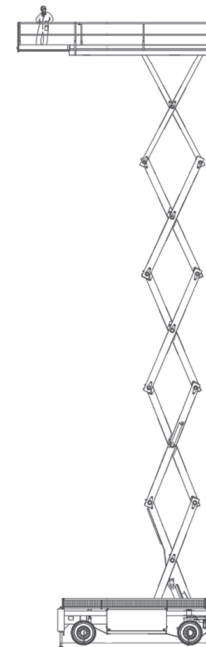

SB186-Hybrid (Hollandlift HL-190 H20)

18,60m
Arbeitshöhe

Ausstattung

- 1,6m Plattformhöhe
- 0,24 m Bodenfreiheit
- Indoor (2 Pers.) / Outdoor 2 Pers.)
- hydraulische Stützen
- markierungsarme Geländebereifung
- Allradantrieb 4 x 4
- Superdeck

Technische Daten

SB186-Hybrid

Antriebsart	Hybrid - Allrad 4x4
maximale Tragfähigkeit im Korb	550 kg
Korbabmessungen (LxB)	4,04 m x 1,85 m
Plattform verlängerbar (L) bis	6,07 m x 1,85 m
Maschinenabmessungen (LxBxH)	4,67m x 2,00m x 3,53m
Transportabmessungen (LxBxH)	4,67m x 2,00m x 2,76m
Eigengewicht	9.950 kg
Steigfähigkeit	25 %
Bereifungsart	ausgeschäumte Geländereifen
Abstützung	JA