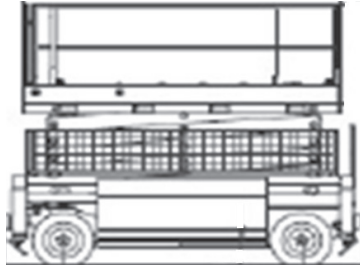

SB186-Hybrid (Hollandlift HL-190 H20)

18,60m
Arbeitshöhe

Ausstattung

- 1,6m Plattformhöhe
- 0,24 m Bodenfreiheit
- Indoor (2 Pers.) / Outdoor 2 Pers.)
- hydraulische Stützen
- markierungsarme Geländebereifung
- Allradantrieb 4 x 4
- Superdeck

Technische Daten

SB186-Hybrid

Antriebsart	Hybrid - Allrad 4x4
maximale Tragfähigkeit im Korb	550 kg
Korbabmessungen (LxB)	4,04 m x 1,85 m
Plattform verlängerbar (L) bis	6,07 m x 1,85 m
Maschinenabmessungen (LxBxH)	4,67m x 2,00m x 3,53m
Transportabmessungen (LxBxH)	4,67m x 2,00m x 2,76m
Eigengewicht	9.950 kg
Steigfähigkeit	25 %
Bereifungsart	ausgeschäumte Geländereifen
Abstützung	JA