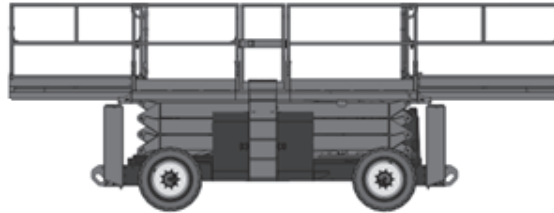

SB180-D (Genie GS-5390 RT)

Ausstattung

- 15,95m Plattformhöhe
- 0,36 m Bodenfreiheit
- Indoor (4 Pers.) / Outdoor (4 Pers.)
mit Abstützung
- markierungsarme Geländereifen
- Allradantrieb 4x4
- beidseitiger Plattformausschub

Technische Daten

SB180-D

Antriebsart	Diesel - Allrad 4x4
maximale Tragfähigkeit im Korb	680 kg
Korbabmessungen (LxB)	3,98 m x 1,83 m
Plattform verlängerbar (L) bis	6,57 m x 1,83 m
Maschinenabmessungen (LxBxH)	4,88m x 2,29m x 3,15m
Transportabmessungen (LxBxH)	4,88m x 2,29m x 2,47m
Eigengewicht	7.995 kg
Steigfähigkeit	40 %
Bereifungsart	ausgeschäumte Geländereifen
Abstützung	JA