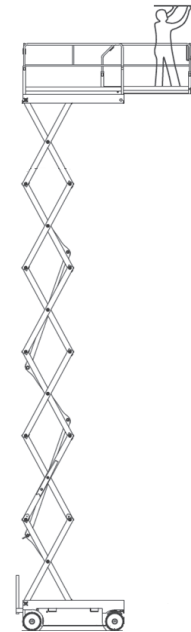

SB121-E (AIRO X12 EW)

Ausstattung

- 10,10m Plattformhöhe
- 0,10 m Bodenfreiheit
- Indoor (3 Pers.)
- volle Traglast auf Plattformausschub

Technische Daten

SB121-E

Antriebsart	Elektro / Batterie
maximale Tragfähigkeit im Korb	450 kg
Korbabmessungen (LxB)	2,25 m x 1,20 m
Plattform verlängerbar (L) bis	3,75 m x 1,20 m
Maschinenabmessungen (LxBxH)	2,25m x 1,20m x 2,48m
Transportabmessungen (LxBxH)	2,40m x 1,20m x 1,98m
Eigengewicht	2.820 kg
Steigfähigkeit	23 %
Bereifungsart	Vollgummi-markierungsarm
Abstützung	Nein