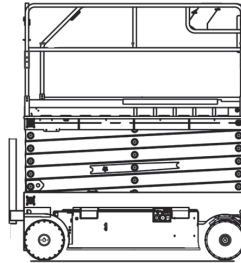

SB121-E (AIRO X12 EW)

Ausstattung

- 10,10m Plattformhöhe
- 0,10 m Bodenfreiheit
- Indoor (3 Pers.)
- volle Traglast auf Plattformausschub

Technische Daten

SB121-E

Antriebsart	Elektro / Batterie
maximale Tragfähigkeit im Korb	450 kg
Korbabmessungen (LxB)	2,25 m x 1,20 m
Plattform verlängerbar (L) bis	3,75 m x 1,20 m
Maschinenabmessungen (LxBxH)	2,25m x 1,20m x 2,48m
Transportabmessungen (LxBxH)	2,40m x 1,20m x 1,98m
Eigengewicht	2.820 kg
Steigfähigkeit	23 %
Bereifungsart	Vollgummi-markierungsarm
Abstützung	Nein