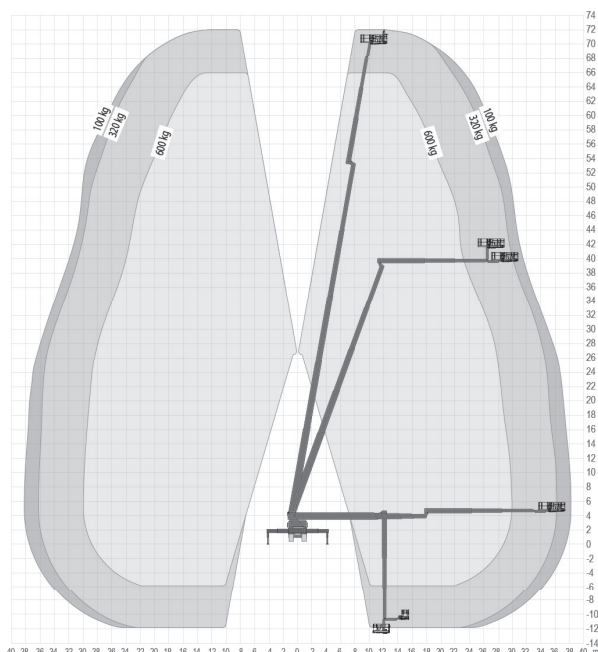

LK720 (Ruthmann T 720)

72,00m
Arbeitshöhe

Ausstattung

- 70,0 m Plattformhöhe
- verlängerbarer Korb auf 3,82 m
- 17m teleskopierbarer Korbarm
- vollvariable Abstützung
- Knickpunkt bei ca. 40 m

Technische Daten

LK720

Antriebsart	Diesel / LKW-Motor	
maximale Tragfähigkeit im Korb	600 kg	
maximale seitliche Reichweite bei 100 kg	bei 100 kg	38,0 m
	bei 600 kg	29,9 m
Transportabmessungen (LxBxH)	13,76m x 2,55m x 3,94 m	
Korbabmessungen (L x B)	2,42 m x 0,97 m	
Abstützbreite	Kontur	2,55 m
	einseitig	7,75 m
	beidseitig	8,55 m
Zulässiges Gesamtgewicht	33.000 kg	
Führerscheinklasse	xxxxx siehe unten	