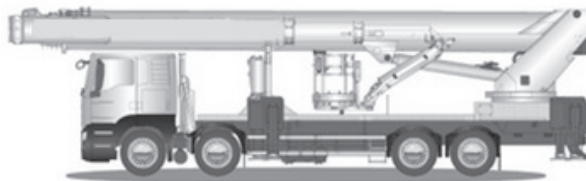

LK720 (Ruthmann T 720)

72,00m
Arbeitshöhe

Ausstattung

- 70,0 m Plattformhöhe
- verlängerbarer Korb auf 3,82 m
- 17m teleskopierbarer Korbarm
- vollvariable Abstützung
- Knickpunkt bei ca. 40 m

Technische Daten

LK720

Antriebsart	Diesel / LKW-Motor	
maximale Tragfähigkeit im Korb	600 kg	
maximale seitliche Reichweite bei 100 kg	bei 100 kg	38,0 m
	bei 600 kg	29,9 m
Transportabmessungen (LxBxH)	13,76m x 2,55m x 3,94 m	
Korbabmessungen (L x B)	2,42 m x 0,97 m	
Abstützbreite	Kontur	2,55 m
	einseitig	7,75 m
	beidseitig	8,55 m
Zulässiges Gesamtgewicht	33.000 kg	
Führerscheinklasse	xxxxx siehe unten	