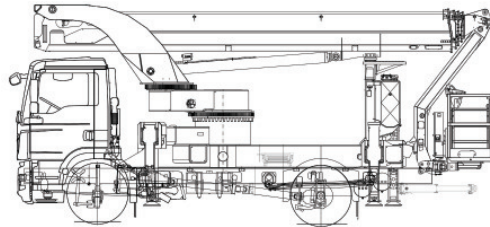

LK370 (Palfinger P370 KS)

Ausstattung

- 35,0 m Plattformhöhe
- Abstützautomatik
- Allradfahrgestell 4x4
- Power-Lift System
- Trennschutzgitter f. Arbeitskorb
- Isolationspaket mit GFK-Arbeitskorb

Technische Daten

LK370

Antriebsart	Diesel-Allrad 4x4/LKW-Motor
maximale Tragfähigkeit im Korb	500 kg
maximale seitliche Reichweite bei 100 kg	31,5 m
bei 500 kg	24,5 m
Transportabmessungen (LxBxH)	8,45m x 2,52m x 3,95m
Korbabmessungen (L x B)	2,00 m x 0,80 m

Abstützbreite	Kontur	2,52 m
	einseitig	4,42 m
	beidseitig	6,28 m
Zulässiges Gesamtgewicht		18.000 kg
Führerscheinklasse		C (alt Kl. 2)

PSAgA ist gemäß Bedienungsanleitung anzulegen.

Bei Selbstabholung in der Mietstation muss ein gültiger Führerschein vorgelegt werden!