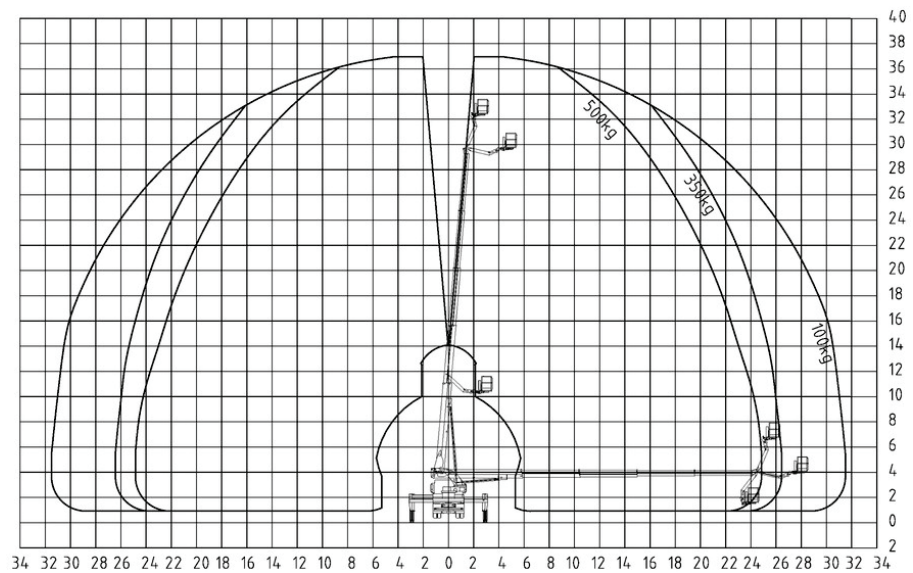

LK370 (Palfinger P370 KS)

Ausstattung

- 35,0 m Plattformhöhe
- Abstützautomatik
- Allradfahrgestell 4x4
- Power-Lift System
- Trennschutzgitter f. Arbeitskorb
- Isolationspaket mit GFK-Arbeitskorb

Technische Daten

LK370

Antriebsart	Diesel-Allrad 4x4/LKW-Motor
maximale Tragfähigkeit im Korb	500 kg
maximale seitliche Reichweite bei 100 kg	31,5 m
bei 500 kg	24,5 m
Transportabmessungen (LxBxH)	8,45m x 2,52m x 3,95m
Korbabmessungen (L x B)	2,00 m x 0,80 m

Abstützbreite	Kontur	2,52 m
	einseitig	4,42 m
	beidseitig	6,28 m
Zulässiges Gesamtgewicht		18.000 kg
Führerscheinklasse		C (alt Kl. 2)

PSAgA ist gemäß Bedienungsanleitung anzulegen.

Bei Selbstabholung in der Mietstation muss ein gültiger Führerschein vorgelegt werden!