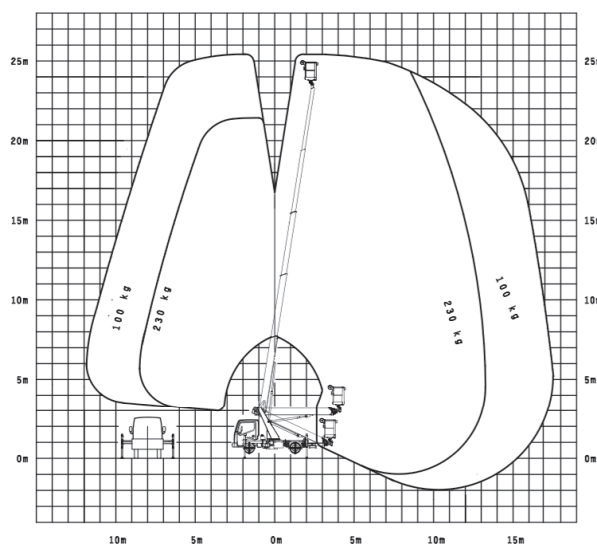

LK260 (Palfinger P260 B)

25,80m
Arbeitshöhe

Ausstattung

- 23,8 m Plattformhöhe
- variable Abstützung
- Abstützautomatik

Technische Daten

LK260

Antriebsart		Diesel /LKW-Motor
maximale Tragfähigkeit im Korb		200 kg
maximale seitliche Reichweite bei 100 kg		15,5m (n.hinten)/ 12,5m
	bei 200 kg	12,8m (n.hinten)/ 9,8m
Transportabmessungen (LxBxH)		6,68m x 2,10m x 2,95 m
Korbabmessungen (L x B)		1,40 m x 0,70 m
Abstützbreite	Kontur	1,95 m
	einseitig	2,64 m
	beidseitig	3,32 m
Zulässiges Gesamtgewicht		3.500 kg
Führerscheinklasse		B (alt Kl. 3)

PSAgA ist gemäß Bedienungsanleitung anzulegen.

Bei Selbstabholung in der Mietstation muss ein gültiger Führerschein vorgelegt werden!

Haben Sie noch Fragen?

Gräber AG

Arbeitsbühnenvermietung
Hahnstraße 7
D-88250 Weingarten