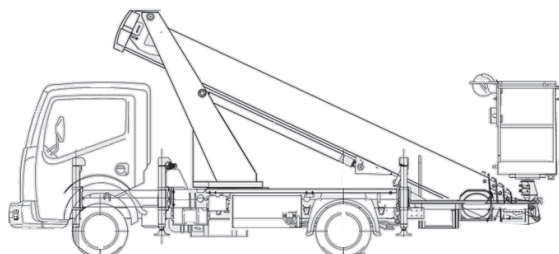

LK260 (Palfinger P260 B)

25,80m
Arbeitshöhe

Ausstattung

- 23,8 m Plattformhöhe
- variable Abstützung
- Abstützautomatik

Technische Daten

LK260

Antriebsart		Diesel /LKW-Motor
maximale Tragfähigkeit im Korb		200 kg
maximale seitliche Reichweite bei 100 kg		15,5m (n.hinten)/ 12,5m
	bei 200 kg	12,8m (n.hinten)/ 9,8m
Transportabmessungen (LxBxH)		6,68m x 2,10m x 2,95 m
Korbabmessungen (L x B)		1,40 m x 0,70 m
Abstützbreite	Kontur	1,95 m
	einseitig	2,64 m
	beidseitig	3,32 m
Zulässiges Gesamtgewicht		3.500 kg
Führerscheinklasse		B (alt Kl. 3)

PSAgA ist gemäß Bedienungsanleitung anzulegen.

Bei Selbstabholung in der Mietstation muss ein gültiger Führerschein vorgelegt werden!

Haben Sie noch Fragen?

Gräber AG

Arbeitsbühnenvermietung
Hahnstraße 7
D-88250 Weingarten