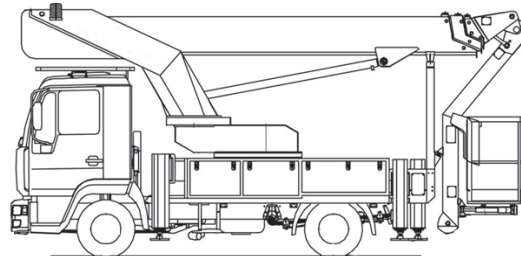

LK235 (Bison-Palfinger TKA 235 KS)

**Ausstattung**

- 21,5 m Plattformhöhe
- variable Abstützung
- Abstützautomatik

**Technische Daten**

**LK235**

Antriebsart	Diesel / LKW-Motor
maximale Tragfähigkeit im Korb	280 kg
maximale seitliche Reichweite bei 100 kg	18,5 m
bei 280 kg	15,5 m
Transportabmessungen (LxBxH)	6,95m x 2,50m x 3,30m
Korbabmessungen (L x B)	1,62 m x 0,82 m

Abstützbreite	Kontur	2,25 m
	einseitig	3,33 m
	beidseitig	4,40 m
Zulässiges Gesamtgewicht		7.500 kg
Führerscheinklasse		C1 (alte Kl. 3)

PSAgA ist gemäß Bedienungsanleitung anzulegen.

Bei Selbstabholung in der Mietstation muss ein gültiger Führerschein vorgelegt werden!