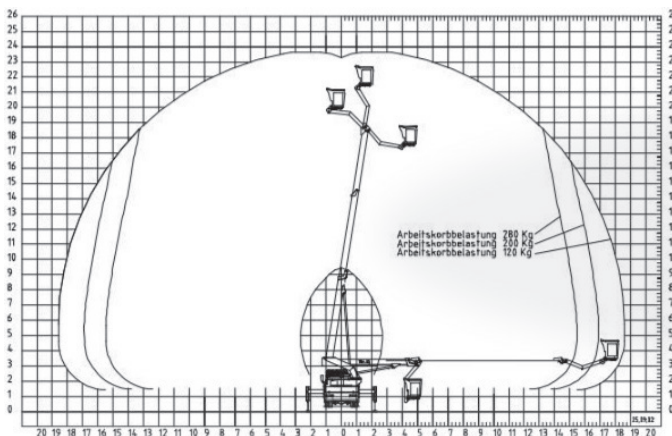

LK235 (Bison-Palfinger TKA 235 KS)

**Ausstattung**

- 21,5 m Plattformhöhe
- variable Abstützung
- Abstützautomatik

**Technische Daten**

**LK235**

Antriebsart	Diesel / LKW-Motor
maximale Tragfähigkeit im Korb	280 kg
maximale seitliche Reichweite bei 100 kg	18,5 m
bei 280 kg	15,5 m
Transportabmessungen (LxBxH)	6,95m x 2,50m x 3,30m
Korbabmessungen (L x B)	1,62 m x 0,82 m

Abstützbreite	Kontur	2,25 m
	einseitig	3,33 m
	beidseitig	4,40 m
Zulässiges Gesamtgewicht		7.500 kg
Führerscheinklasse		C1 (alte Kl. 3)

PSAgA ist gemäß Bedienungsanleitung anzulegen.

Bei Selbstabholung in der Mietstation muss ein gültiger Führerschein vorgelegt werden!