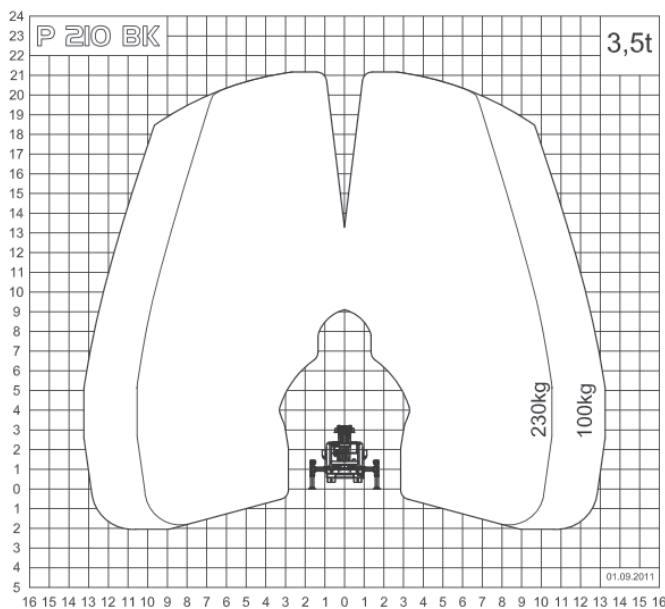

LK210 (Palfinger P 210 BK)

Ausstattung

- 19,0 m Plattformhöhe
- 3,5t LKW mit Korbarm
- variable Abstützung
- Abstützautomatik
- Trennschutzgitter f. Arbeitskorb
- Isolationspaket mit GFK-Arbeitskorb

Technische Daten

LK210

Antriebsart	Diesel / LKW-Motor
maximale Tragfähigkeit im Korb	230 kg
maximale seitliche Reichweite bei 100 kg	16,3m (n.hinten)/13,3m
bei 200 kg	13,3m (n.hinten)/10,3m
Transportabmessungen (LxBxH)	6,90m x 2,22m x 2,90m
Korbabmessungen (L x B)	1,40 m x 0,70 m

Abstützbreite	Kontur	2,15 m
	einseitig	2,78 m
	beidseitig	3,41 m
Zulässiges Gesamtgewicht		3.500 kg
Führerscheinklasse		B (alte Kl. 3)

PSAgA ist gemäß Bedienungsanleitung anzulegen.

Bei Selbstabholung in der Mietstation muss ein gültiger Führerschein vorgelegt werden!