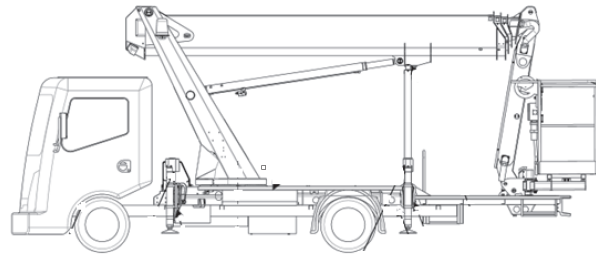

LK210 (Palfinger P 210 BK)

Ausstattung

- 19,0 m Plattformhöhe
- 3,5t LKW mit Korbarm
- variable Abstützung
- Abstützautomatik
- Trennschutzgitter f. Arbeitskorb
- Isolationspaket mit GFK-Arbeitskorb

Technische Daten

LK210

Antriebsart	Diesel / LKW-Motor
maximale Tragfähigkeit im Korb	230 kg
maximale seitliche Reichweite bei 100 kg	16,3m (n.hinten)/13,3m
bei 200 kg	13,3m (n.hinten)/10,3m
Transportabmessungen (LxBxH)	6,90m x 2,22m x 2,90m
Korbabmessungen (L x B)	1,40 m x 0,70 m

Abstützbreite	Kontur	2,15 m
	einseitig	2,78 m
	beidseitig	3,41 m
Zulässiges Gesamtgewicht		3.500 kg
Führerscheinklasse		B (alte Kl. 3)

PSAgA ist gemäß Bedienungsanleitung anzulegen.

Bei Selbstabholung in der Mietstation muss ein gültiger Führerschein vorgelegt werden!